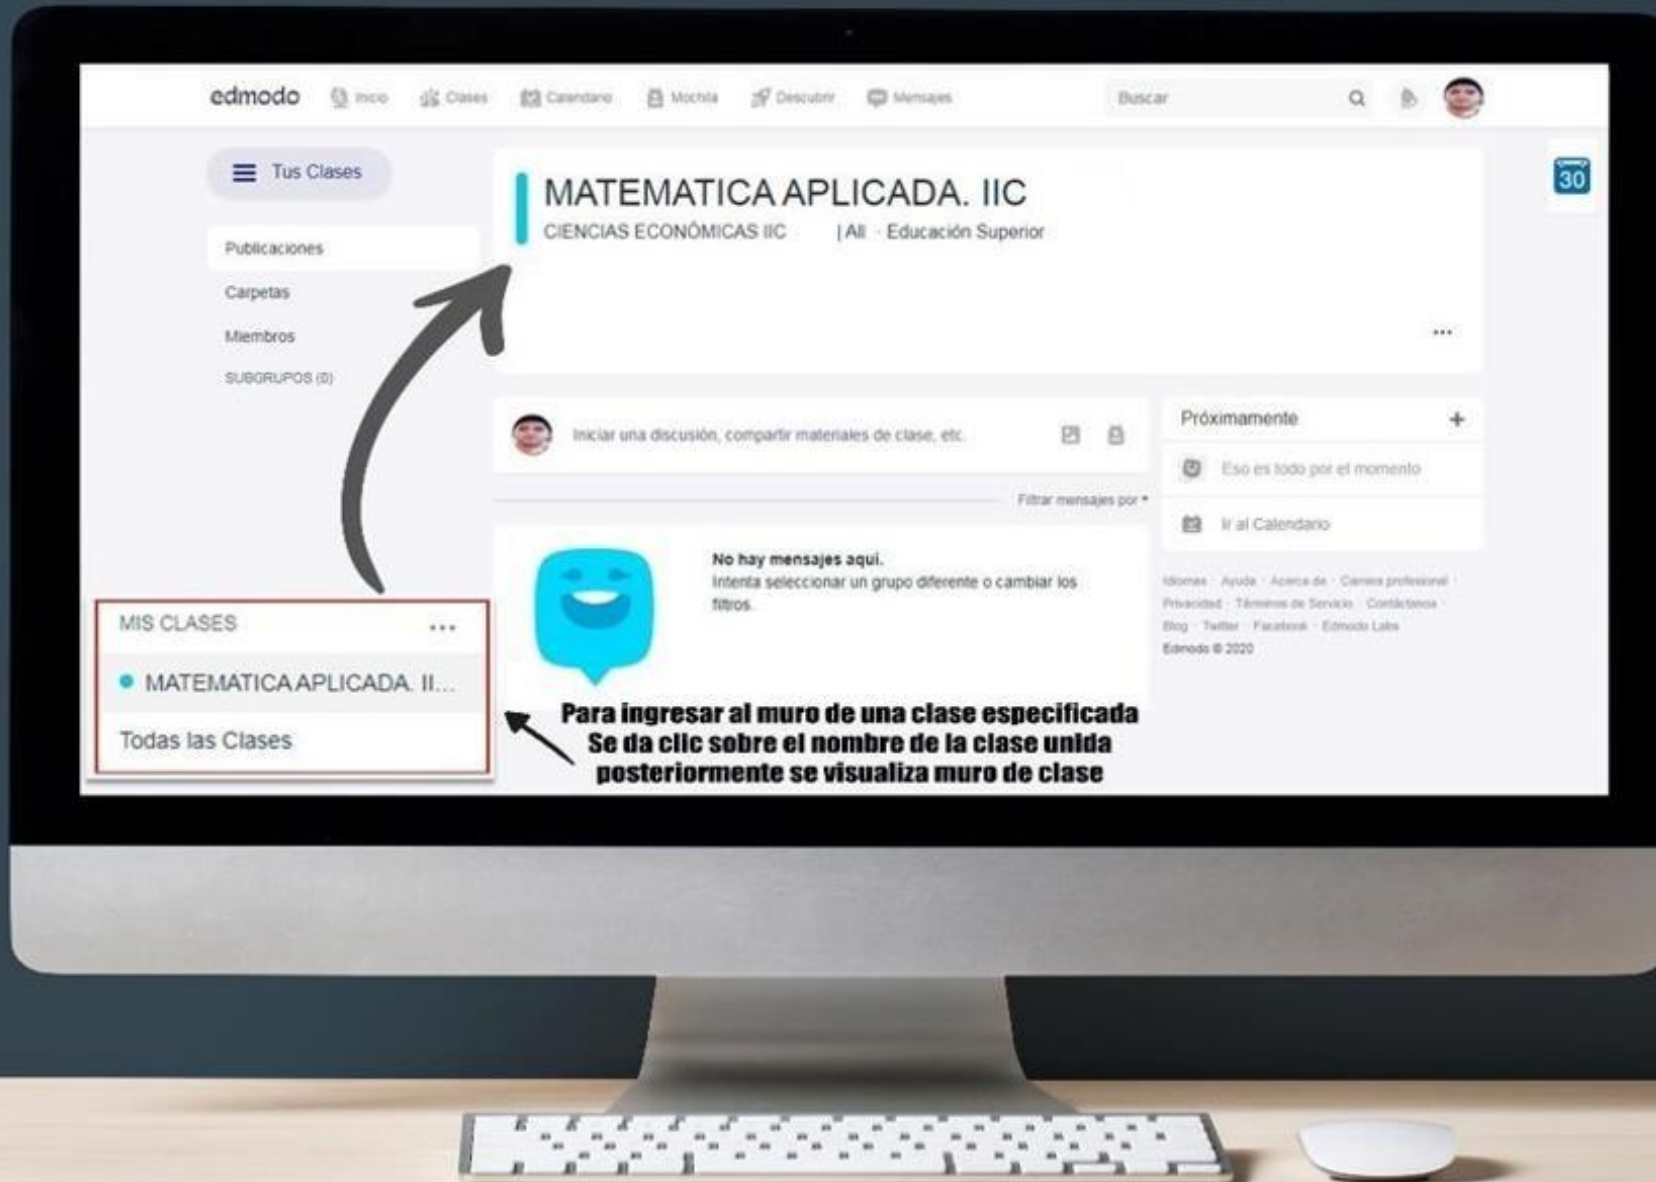

#### PASO 4

Una vez ingresado a cuenta de estudiantes, desplegar las opciones de MIS CLASES y seleccionar ÚNETE A UNA CLASE

Recuerda que todos lo códigos de la plataforma son escritos en minúsculas

**PASO 5**  
Se ingresa el código de la clase a unir en cuenta personal click en opción **UNIRSE** y se repite el procedimiento las veces que sea necesarias según num. de clases inscritas para este cuatrimestre