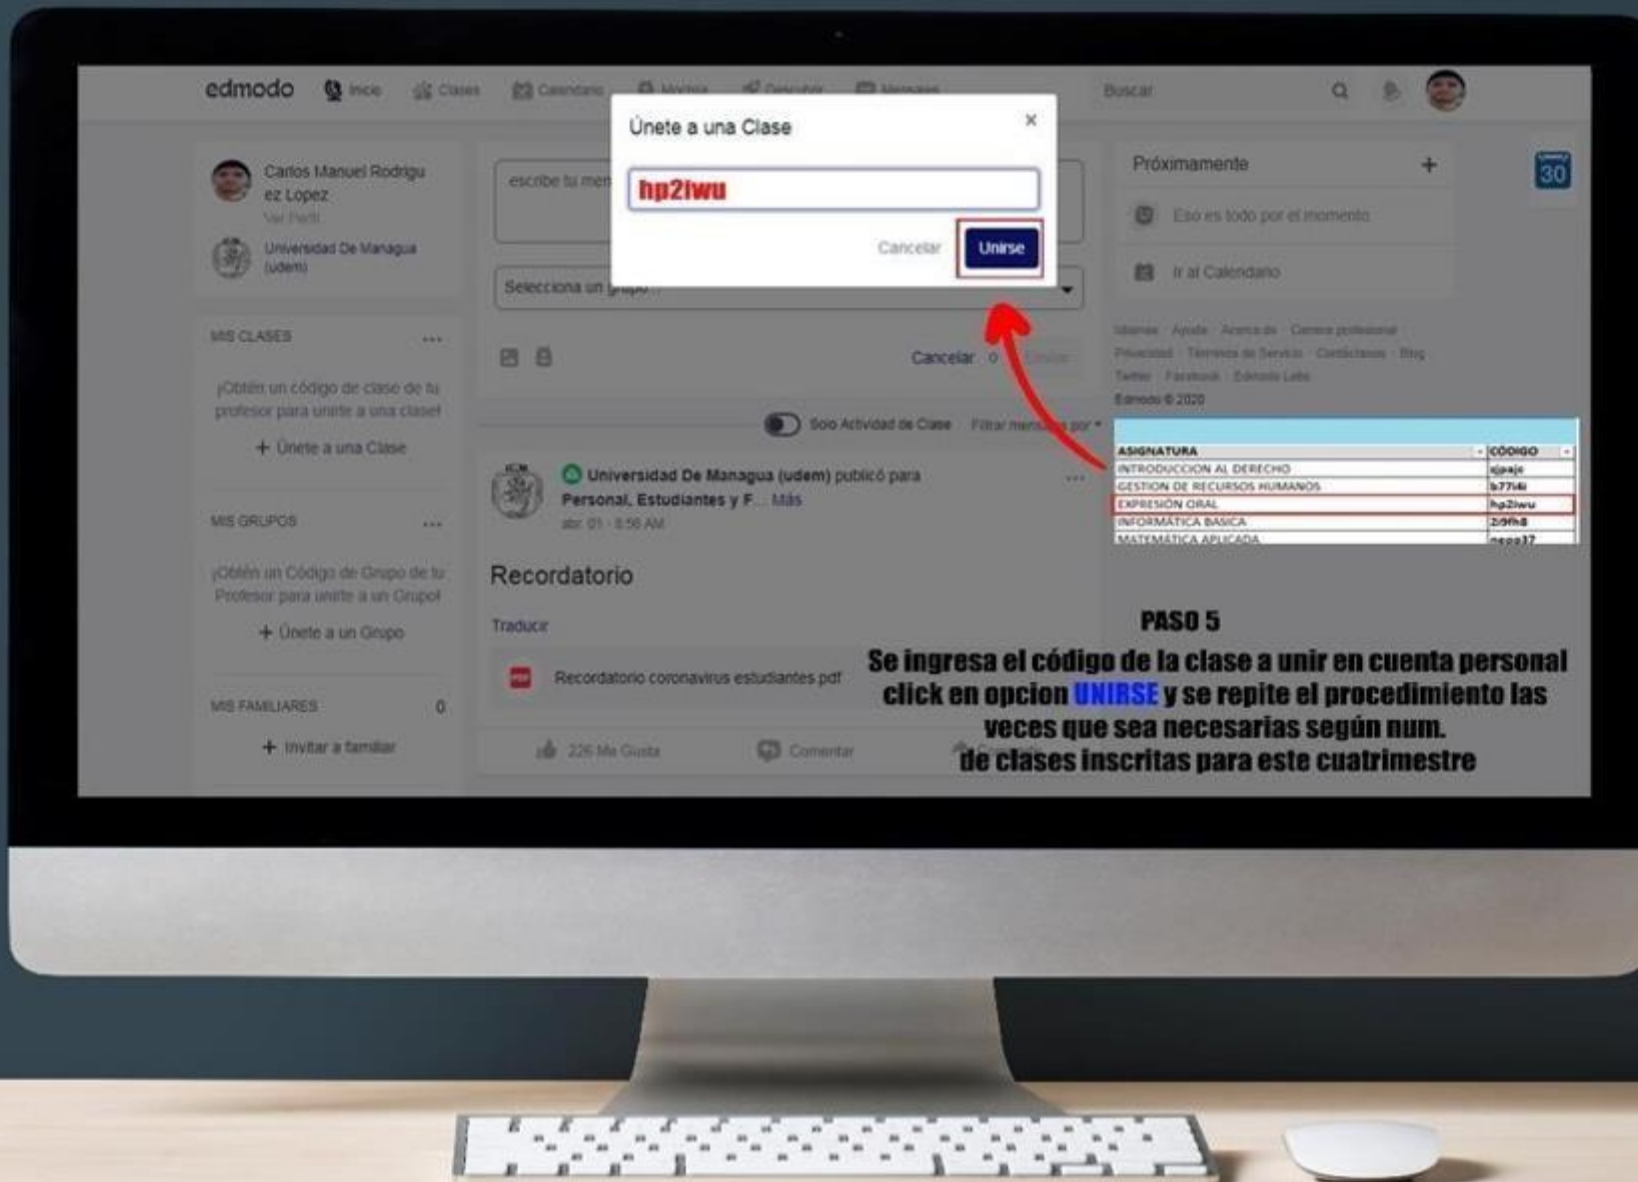

#### PASO 4

Una vez ingresado a cuenta de estudiantes, desplegar las opciones de MIS CLASES y seleccionar ÚNETE A UNA CLASE

Recuerda que todos lo códigos de la plataforma son escritos en minúsculas

**PASO 5**  
Se ingresa el código de la clase a unir en cuenta personal click en opción **UNIRSE** y se repite el procedimiento las veces que sea necesarias según num. de clases inscritas para este cuatrimestre