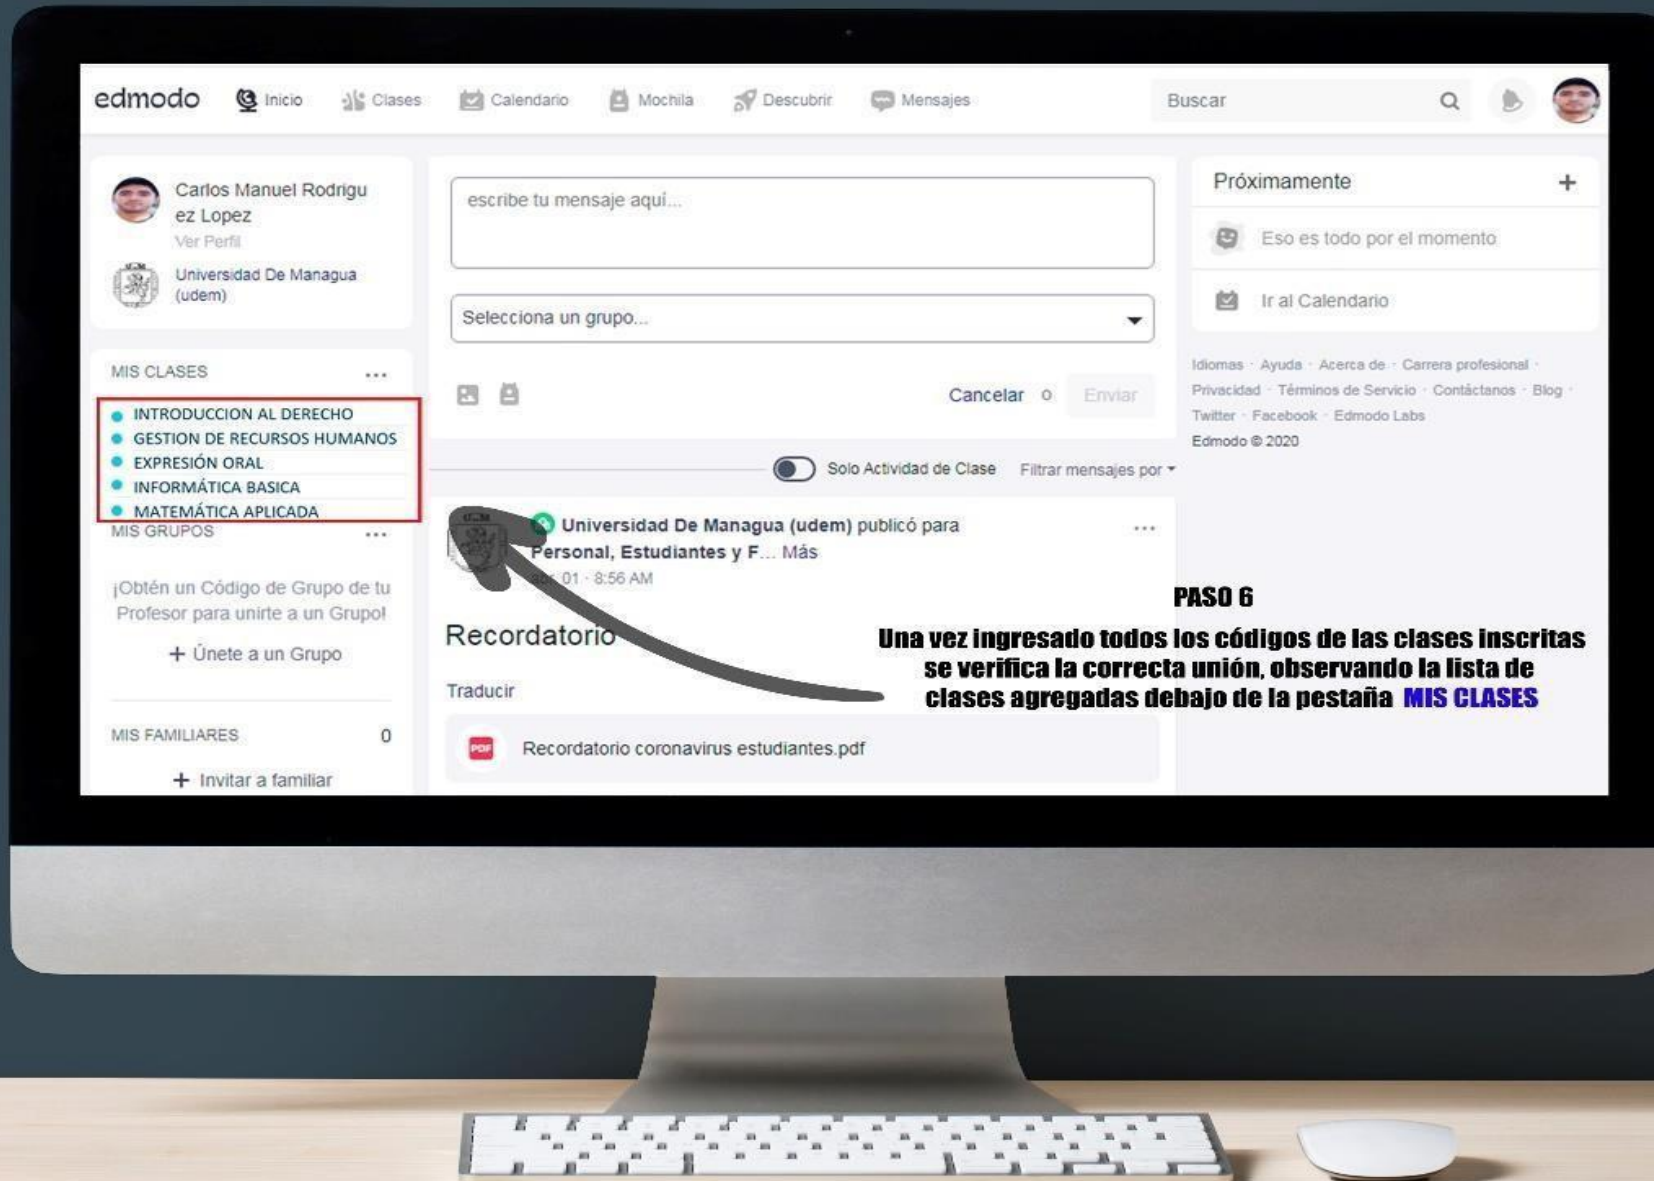

#### PASO 4

Una vez ingresado a cuenta de estudiantes, desplegar las opciones de MIS CLASES y seleccionar ÚNETE A UNA CLASE

Recuerda que todos lo códigos de la plataforma son escritos en minúsculas

**PASO 5**  
Se ingresa el código de la clase a unir en cuenta personal click en opción **UNIRSE** y se repite el procedimiento las veces que sea necesarias según num. de clases inscritas para este cuatrimestre